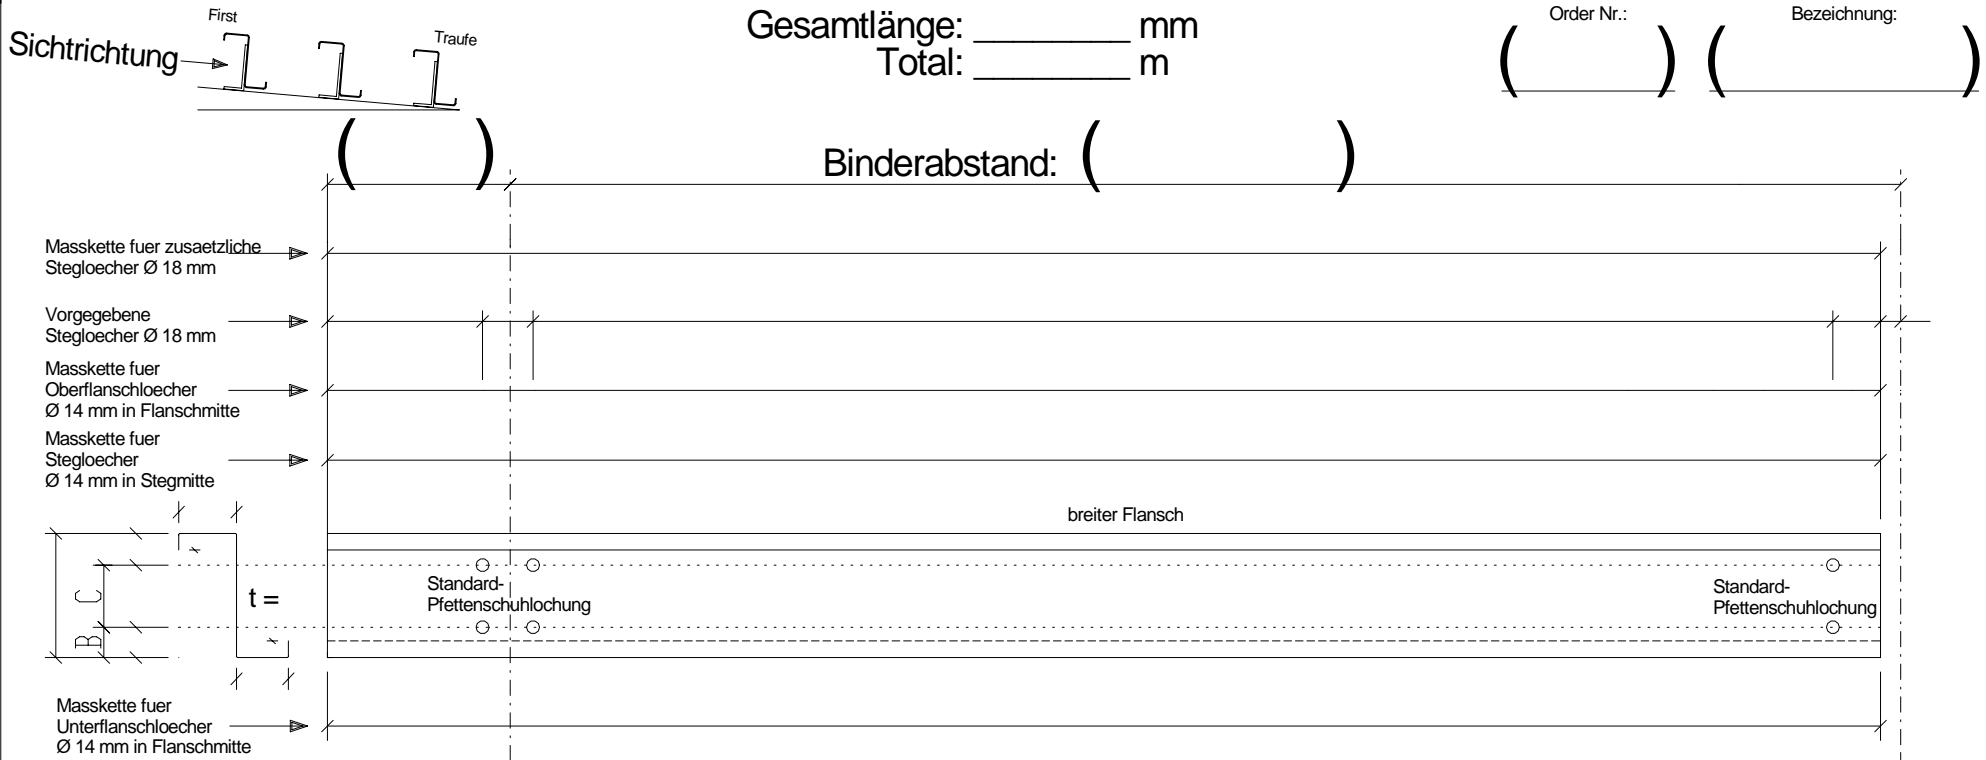

## 1.) 1-Feldträgersystem mit Stumpfstoss

### Endfeldpfette P1 / P1x

Positionsnummer: ( )    Stückzahl: ( ) wie abgebildet

Positionsnummer: ( )    Stückzahl: ( ) spiegelbildlich

Diese Stückliste ist nur für die Verwendung mit original BTSSB - Produkten vorgesehen. Zuwiderhandlungen können sowohl zivil- als auch strafrechtliche Konsequenzen nach sich ziehen!

Auftraggeber:

Auftragsnummer:

BTSSB - Angebotsnummer: ( )

Seite: ( ) von ( ) Seiten