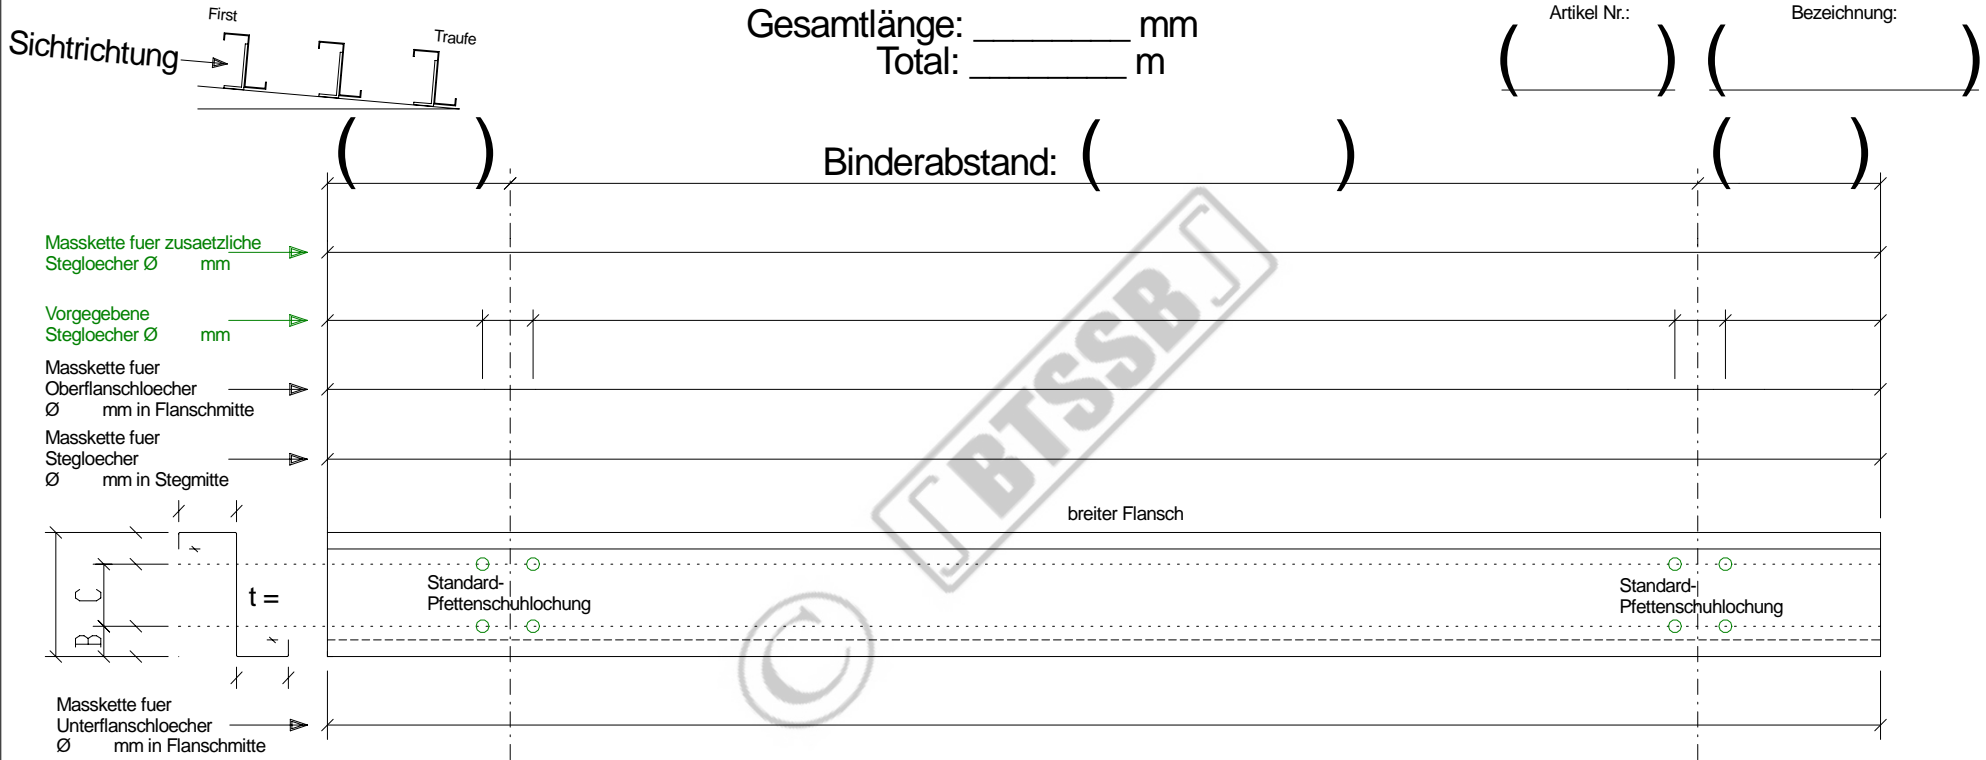

Bartmann Total Solutions in Steel Buildings
 Casa Mondiale, CH-6745 Giornico / TI
http://www.stahlpfetten.com/detail_sheets/zed_butt_system/zed_butt_system.html
info@pfetten.com <http://www.purlins.eu/>

1.) 1-Feldträgersystem Einfeldpfette

Positionsnummer: (_____) Stückzahl: (_____) wie abgebildet

Positionsnummer: (_____) Stückzahl: (_____) spiegelbildlich

Diese Stückliste ist nur für die Verwendung mit original BTSSB - Produkten vorgesehen. Zuwiderhandlungen können sowohl zivil- als auch strafrechtliche Konsequenzen nach sich ziehen!