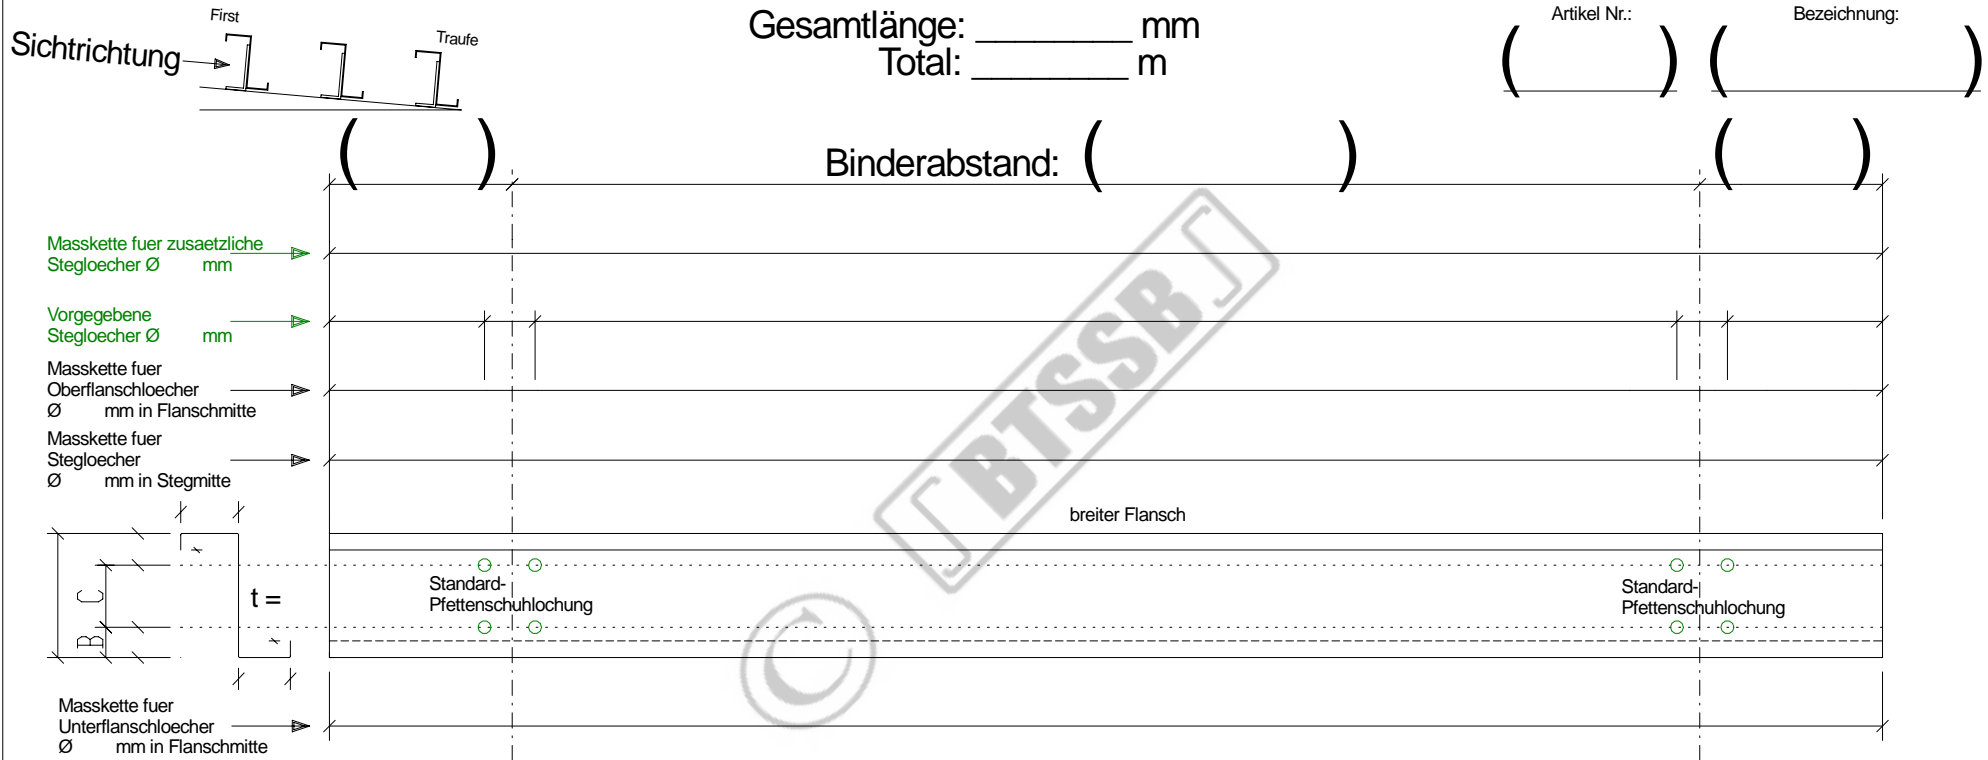

Bartmann Total Solutions in Steel Buildings
 Casa Mondiale, CH-6745 Giornico / TI
http://www.stahlpfetten.com/detail_sheets/zed_butt_system/zed_butt_system.html
info@pfetten.com <http://www.purlins.eu/>

1.) 1-Feldträgersystem Einfeldpfette

Positionsnummer: () Stückzahl: () wie abgebildet

Positionsnummer: () Stückzahl: () spiegelbildlich

Diese Stückliste ist nur für die Verwendung mit original BTSSB - Produkten vorgesehen. Zuwiderhandlungen können sowohl zivil- als auch strafrechtliche Konsequenzen nach sich ziehen!