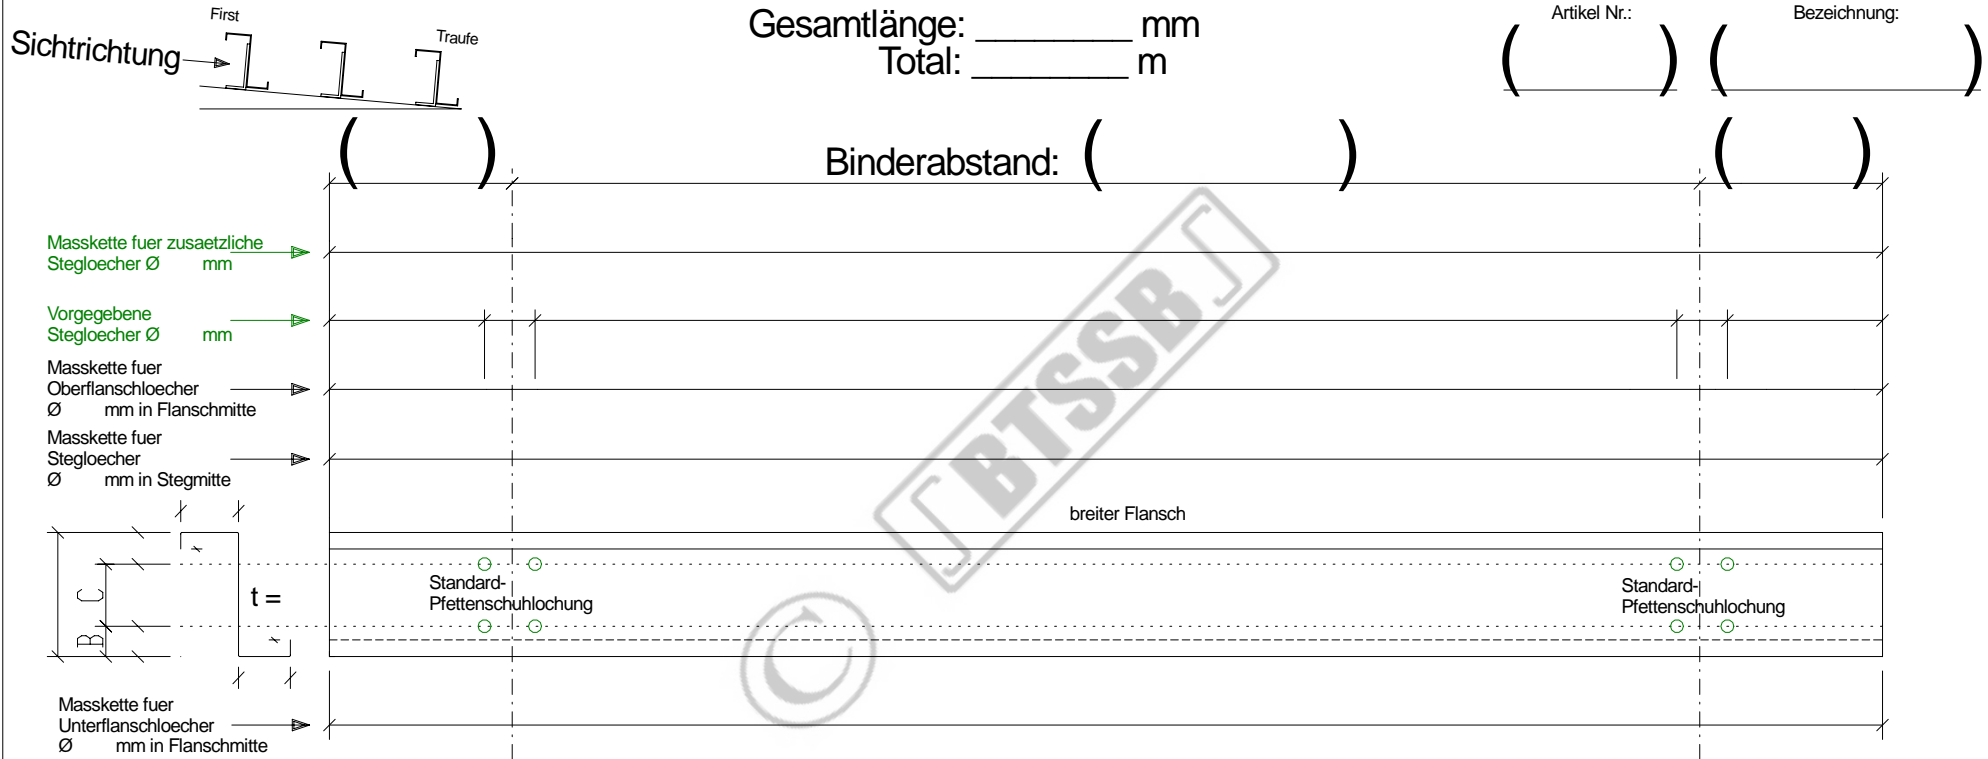

Bartmann Total Solutions in Steel Buildings  
 Casa Mondiale, CH-6745 Giornico / TI  
[http://www.stahlpfetten.com/detail\\_sheets/zed\\_butt\\_system/zed\\_butt\\_system.html](http://www.stahlpfetten.com/detail_sheets/zed_butt_system/zed_butt_system.html)  
[info@pfetten.com](mailto:info@pfetten.com) <http://www.purlins.eu/>

## 1.) 1-Feldträgersystem Einfeldpfette

Positionsnummer: ( )      Stückzahl: ( ) wie abgebildet

Positionsnummer: ( )      Stückzahl: ( ) spiegelbildlich

Diese Stückliste ist nur für die Verwendung mit original BTSSB - Produkten vorgesehen. Zuwiderhandlungen können sowohl zivil- als auch strafrechtliche Konsequenzen nach sich ziehen!