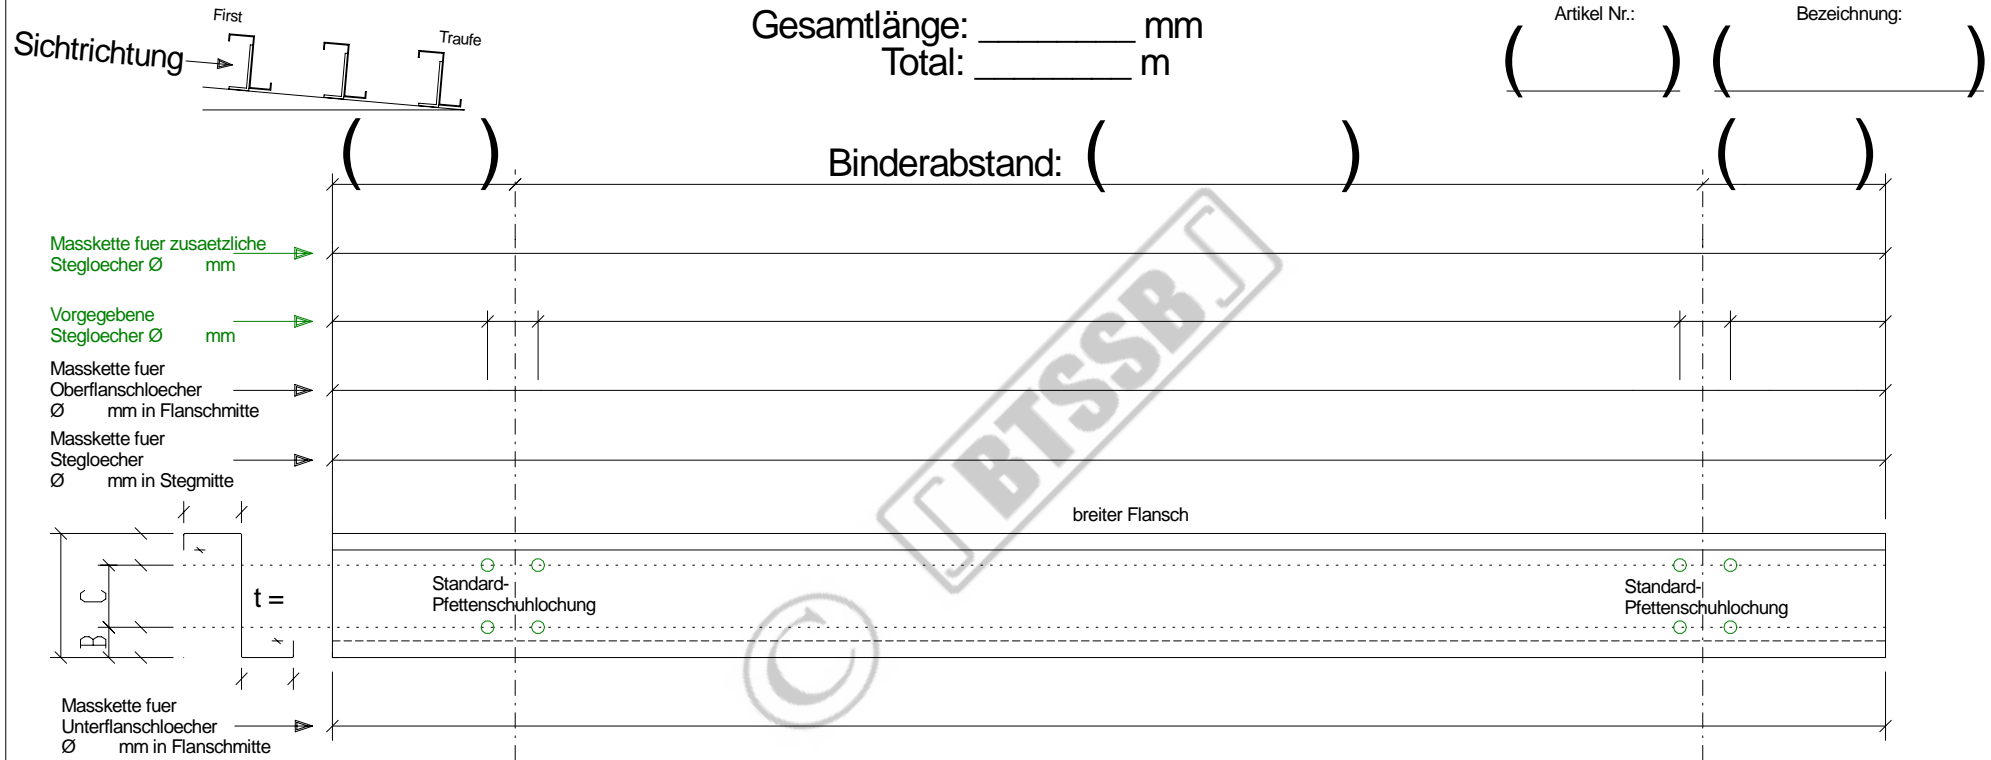

Bartmann Total Solutions in Steel Buildings
 Casa Mondiale, CH-6745 Giornico / TI
http://www.stahlpfetten.com/detail_sheets/zed_butt_system/zed_butt_system.html
info@pfetten.com <http://www.purlins.eu/>

1.) 1-Feldträgersystem Einfeldpfette

Positionsnummer: (_____) Stückzahl: (_____) wie abgebildet

Positionsnummer: (_____) Stückzahl: (_____) spiegelbildlich

Diese Stückliste ist nur für die Verwendung mit original BTSSB - Produkten vorgesehen. Zuwiderhandlungen können sowohl zivil- als auch strafrechtliche Konsequenzen nach sich ziehen!